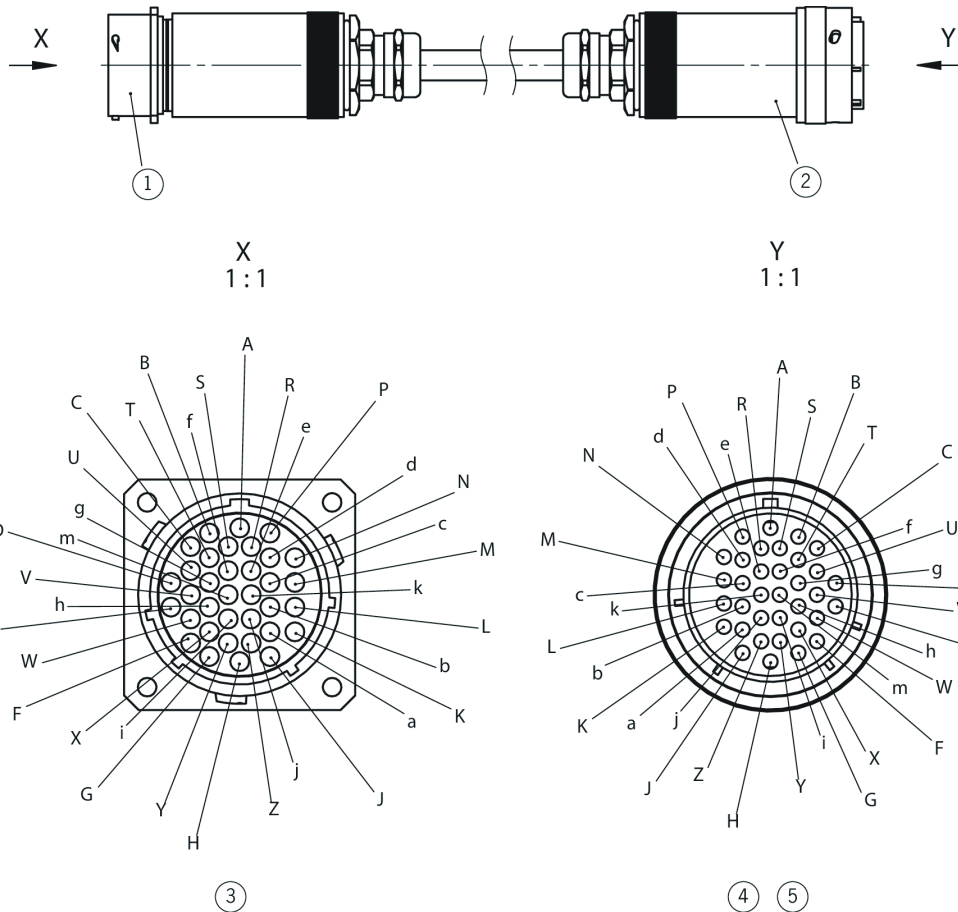

35POL/15M/METALLAUSFUEHRUNG (Order no. 092657)

Extension cable 35-core, straight

- ▶ Extension cable
- ▶ Flange plug connector with socket contacts, 35-pin
- ▶ Plug connector with male contacts, 35-pin
- ▶ Bayonet plug lock
- ▶ PUR cable
- ▶ Cable length 15 m, straight

Dimensional drawings

Steckerbelegung:			Steckerbelegung:			Steckerbelegung:		
⑥			⑥			⑥		
Kontakt Pin	Querschnitt mm ²	Adernfarbe	Kontakt Pin	Querschnitt mm ²	Adernfarbe	Kontakt Pin	Querschnitt mm ²	Adernfarbe
⑦	⑧	⑨	⑦	⑧	⑨	⑦	⑧	⑨
A	0,14	BNBU	N	0,14	BNGN	b	0,14	BKWH
B	0,14	BUWH	P	0,34	GN	c	0,14	BKBN
C	0,14	GNWH	R	0,34	YEWH	d	0,14	GNGY
D	0,14	YEWH	S	0,14	BNYE	e	0,14	YEGY
E	0,14	GYWH	T	0,14	BNGY	f	0,14	GPNK
F	0,14	WKPK	U	0,14	BNPK	g	0,14	YEPK
G	0,14	BK	V	0,34	WH	h	0,14	GNBU
H	0,14	VT	W	0,34	BN	i	0,14	YEBU
J	0,14	GYPK	X	0,34	RD	j	0,14	RDGN
K	0,34	GY	Y	0,34	BU	k	0,14	RDYE
L	0,34	PK	Z	0,14	RDWH	m	0,14	BKGN
M	0,14	RDBU	a	0,14	BNRD			

1 Flange plug connector with socket contacts

2 Plug connector with male contacts

3 Pin assignment 1:1, inner screens not connected, outer screen connected to plug housing

4 Cable length: 15 m

5 Conductors: 4 x 0.34 mm², 4 x 0.34 mm², 27 x 0.14 mm²; plug connector: 35 pins, version: metal

6 Connector assignment:

7 Contact pin

8 Cross-section mm²

9 Conductor coloring