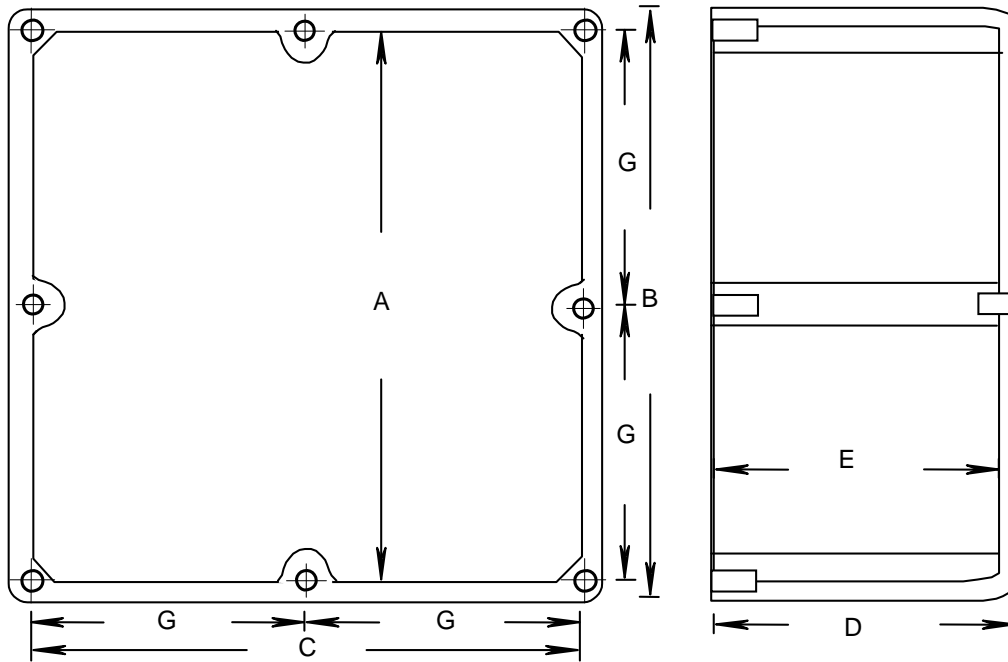

RIGID PVC CONDUIT FITTINGS

12X12 JUNCTION BOXES

ISSUE DATE:
DATE D'EMISSION: 2009 04 30

SUPERCEDES:
REPLACE: 2004 08 15

PRODUCT CODE	PART NUMBER	NOMINAL SIZE		A		B		C	
		(in)	(mm)	(in)	(mm)	(in)	(mm)	(in)	(mm)
076694	J12124 STAHLIN	12	305	12.085	307	12.580	320	11.870	302
076695	J12126 STAHLIN	12	305	12.085	307	12.580	320	11.870	302
076265	AMJB12126 ALLIED	12	305	12.085	307	12.580	320	11.870	302
077672	JB 12124	12	305	12.085	307	12.580	320	11.870	302
077666	JB 12126	12	305	12.085	307	12.580	320	11.870	302
077460	JB 12126 GREEN	12	305	12.085	307	12.580	320	11.870	302
077668	JB 12128	12	305	12.085	307	12.580	320	11.870	302
077679	JB 12124 MEGA	12	305	12.085	307	12.580	320	11.870	302

PRODUCT CODE	PART NUMBER	NOMINAL SIZE		D		E		G	
		(in)	(mm)	(in)	(mm)	(in)	(mm)	(in)	(mm)
076694	J12124 STAHLIN	12	305	4.256	108	4.030	102	5.935	151
076695	J12126 STAHLIN	12	305	6.240	158	6.025	153	5.935	151
076265	AMJB12126 ALLIED	12	305	6.240	158	6.025	153	5.935	151
077672	JB 12124	12	305	4.256	108	4.030	102	5.935	151
077666	JB 12126	12	305	6.240	158	6.025	153	5.935	151
077460	JB 12126 GREEN	12	305	6.240	158	6.025	153	5.935	151
077668	JB 12128	12	305	8.250	210	8.025	204	5.935	151
077679	JB 12124 MEGA	12	305	4.256	108	4.030	102	5.935	151