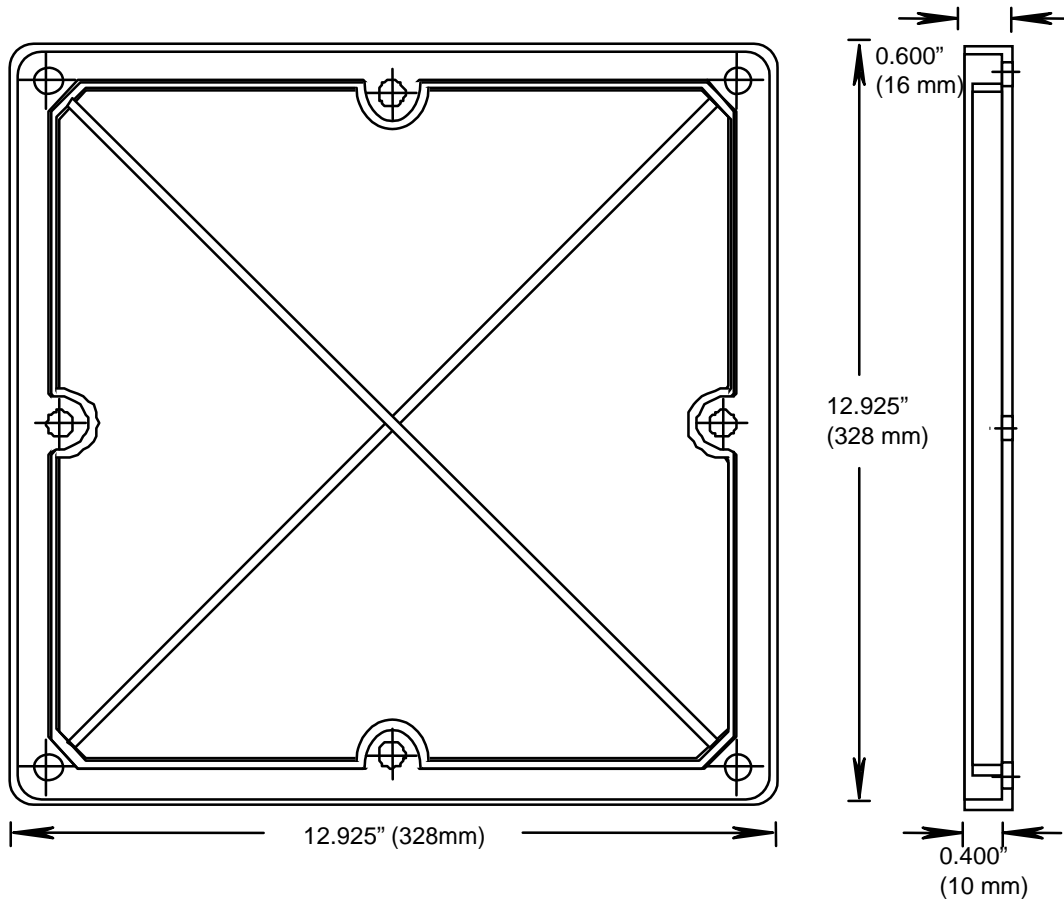

PRODUCT CODE	PART NUMBER	NOMINAL SIZE		D		E		G	
		(in)	(mm)	(in)	(mm)	(in)	(mm)	(in)	(mm)
076694	J12124 STAHLIN	12	305	4.256	108	4.030	102	5.935	151
076695	J12126 STAHLIN	12	305	6.240	158	6.025	153	5.935	151
076265	AMJB12126 ALLIED	12	305	6.240	158	6.025	153	5.935	151
077672	JB 12124	12	305	4.256	108	4.030	102	5.935	151
077666	JB 12126	12	305	6.240	158	6.025	153	5.935	151
077460	JB 12126 GREEN	12	305	6.240	158	6.025	153	5.935	151
077668	JB 12128	12	305	8.250	210	8.025	204	5.935	151
077679	JB 12124 MEGA	12	305	4.256	108	4.030	102	5.935	151

RIGID PVC CONDUIT FITTINGS

12X12 JUNCTION BOXES

ISSUE DATE:
DATE D'EMISSION: 2009 04 30

SUPERCEDES:
REPLACE: 2004 08 15

PRODUCT CODE	PART NUMBER	NOMINAL SIZE		GASKET CODE	INSERT CODE	SCREW CODE	VOLUME	
		(in)	(mm)				(cu. in)	(cu. cm)
076694	J12124 STAHLIN	12	305	097736	072549 (12)	072516 (8) 072515 (4)	577.4	9459.4
076695	J12126 STAHLIN	12	305	097736	072549 (12)	072516 (8) 072515 (4)	846.0	13874.4
076265	AMJB12126 ALLIED	12	305	097736	072549 (12)	072516 (8) 072515 (4)	846.0	13874.4
077672	JB 12124	12	305	097736	072549 (12)	072516 (8) 072515 (4)	577.4	9459.4
077666	JB 12126	12	305	097736	072549 (12)	072516 (8) 072515 (4)	846.0	13874.4
077460	JB 12126 GREEN	12	305	097737	072549 (8)	072516 (8)	846.0	13874.4
077668	JB 12128	12	305	097736	072549 (12)	072516 (8) 072515 (4)	1102.0	18072.8
077679	JB 12124 MEGA	12	305	097736	072549 (12)	072516 (8) 072515 (4)	577.4	9459.4

EXCEPT FOR CODE 077460, ALL ASSEMBLIES COMES WITH LARGE MOUNTING FEET (097740)

COVER DIMENSIONS
CODE: 097018 for 077460 and
097727 for others

RIGID PVC CONDUIT FITTINGS

12X12 JUNCTION BOXES

ISSUE DATE:
DATE D'EMISSION: 2009 04 30