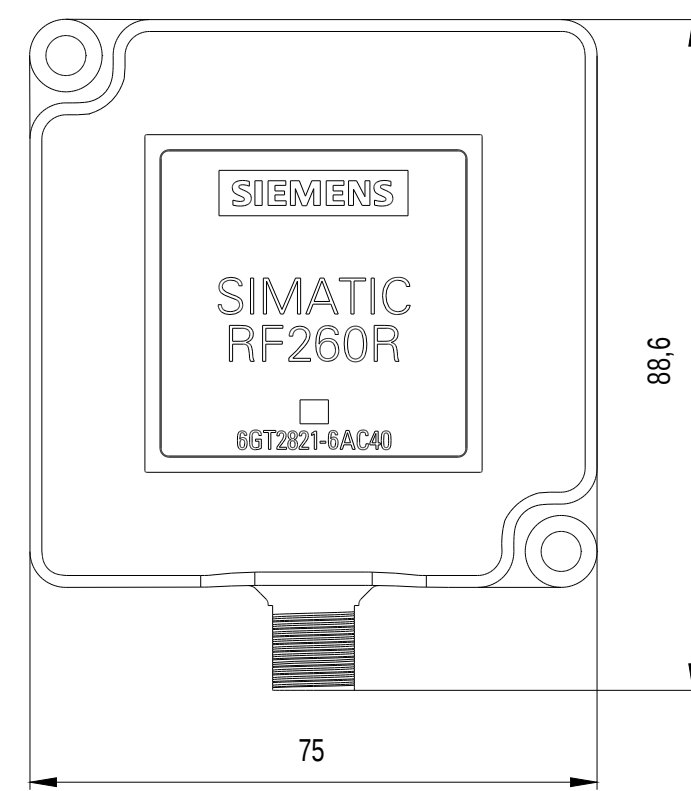

Unten / Bottom

Vorne / Front

Links / Left

Hinten / Back

Oben / Top

Alle Bemessungswerte sind in Millimeter (mm) angegeben.  
All dimensions are in millimeters (mm).

SIEMENS

6GT28216AC40\_001

Format / Size: DIN A2

Maßstab / Scale: 1:1