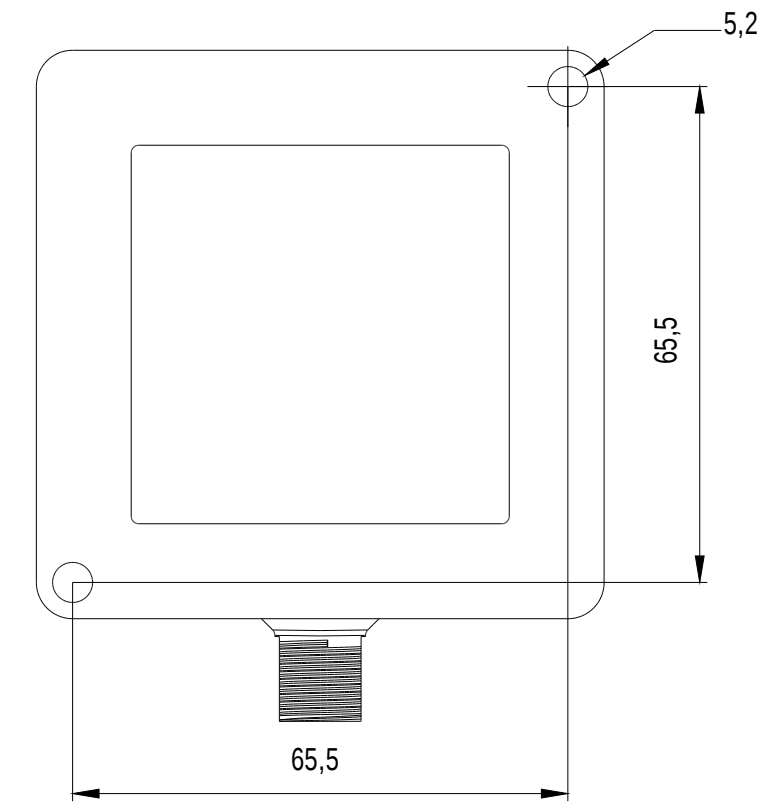

Unten / Bottom

Vorne / Front

Links / Left

Hinten / Back

Oben / Top

Alle Bemessungswerte sind in Millimeter (mm) angegeben.  
All dimensions are in millimeters (mm).

SIEMENS

6GT28216AC40\_001

Format / Size: DIN A2

Maßstab / Scale: 1:1