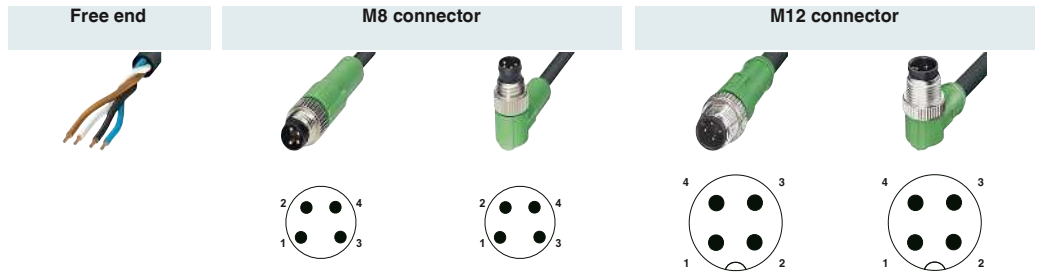

Sensor/actuator cabling

Assembled cables

M8 and M12 SAC cable, 4-pos., cable type: PUR

Notes:
For information about the cable qualities, see page 298

		Ordering data		Ordering data		Ordering data		Ordering data		Ordering data	
Free end		Order No.	Order No.	Order No.	Order No.	Order No.	Order No.	Order No.	Order No.	Order No.	Order No.
		1.5 m	1681787	1.5 m	1681813	1.5 m	1668043	1.5 m	1668166	1.5 m	1668166
		3 m	1681790	3 m	1681826	3 m	1668056	3 m	1668179	3 m	1668179
		5 m	1681800	5 m	1681839	5 m	1668069	5 m	1668182	5 m	1668182
		10 m	1694143	10 m	1694156	10 m	1682993	10 m	1694457	10 m	1694457
		Variable	1697755	Variable	1697768	Variable	1696947	Variable	1696950	Variable	1696950
M8 socket, straight											
		1.5 m	1681842	0.3 m	1682142	0.3 m	1682223	0.3 m	1694923		
		3 m	1681855	0.6 m	1682155	0.6 m	1682236	0.6 m	1693076		
		5 m	1681868	1.5 m	1682168	1.5 m	1682249	1.5 m	1693089		
		10 m	1683484	3 m	1682171	3 m	1682252	3 m	1694936		
		Variable	1697771	Variable	1697797	Variable	1697810	Variable	1697072	Variable	1507874
M8 socket, angled											
		1.5 m	1681871	0.3 m	1682184	0.3 m	1682265			0.3 m	1671551
		3 m	1681884	0.6 m	1682197	0.6 m	1682278			0.6 m	1671564
		5 m	1681897	1.5 m	1682207	1.5 m	1682281			1.5 m	1671577
		10 m	1694172	3 m	1682210	3 m	1682294			3 m	1671580
		Variable	1697784	Variable	1697807	Variable	1697823	Variable	1697085		
M8 socket, angled, with 2 LEDs											
		Variable	1517673					Variable	1515031		
M12 socket, straight											
		1.5 m	1668108					0.3 m	1668357	0.3 m	1668593
		3 m	1668111					0.6 m	1668360	0.6 m	1668603
		5 m	1668124					1.5 m	1668373	1.5 m	1668616
		10 m	1683002					3 m	1668386	3 m	1668629
		Variable	1696963	Variable	1506697					Variable	1697001
M12 socket, straight, with 2 LEDs											
		1.5 m	1694800								
		3 m	1694813								
		5 m	1694826								
		10 m	1694839								
		Variable	1696976								
M12 socket, angled											
		1.5 m	1668221					0.3 m	1668470	0.3 m	1668713
		3 m	1668234					0.6 m	1668483	0.6 m	1668726
		5 m	1668247					1.5 m	1668496	1.5 m	1668739
		10 m	1681389					3 m	1668506	3 m	1668742
		Variable	1696989	Variable	1511718	Variable	1697836	Variable	1697014	Variable	1697043
M12 socket, angled, with 3 LEDs											
		1.5 m	1668289					0.3 m	1668519	0.3 m	1668755
		3 m	1668292					0.6 m	1668522	0.6 m	1668768
		5 m	1668302					1.5 m	1668535	1.5 m	1668771
		10 m	1681020					3 m	1668548	3 m	1668784
		Variable	1696992					Variable	1697027	Variable	1697056