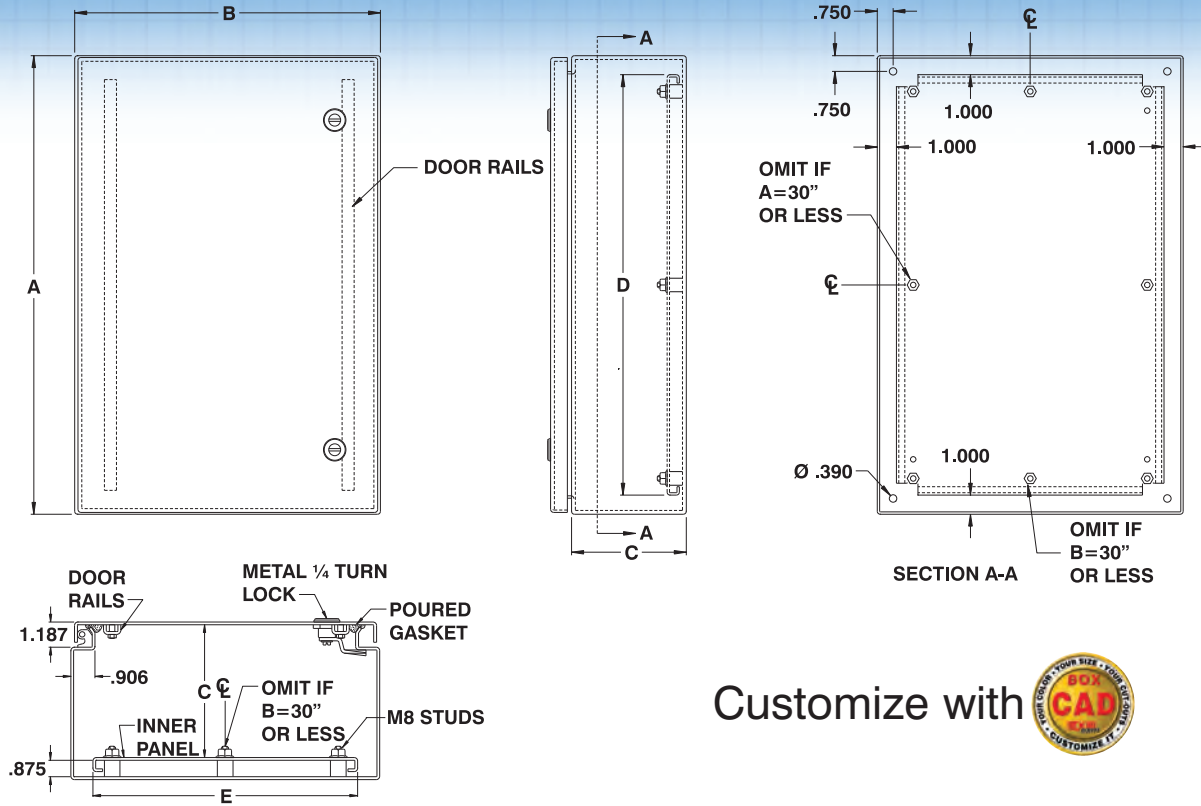

Customize with

CATALOG NUMBER	DIMENSIONS					SHIP WGT LBS.
	A	B	C	D	E	
5412 ESS201206	20	12	6	18	10	29
5412 ESS201606	20	16	6	18	14	37
5412 ESS202006	20	20	6	18	18	45
5412 ESS202406	20	24	6	18	22	53
5412 ESS241206	24	12	6	22	10	35
5412 ESS241606	24	16	6	22	14	44
5412 ESS242006	24	20	6	22	18	53
5412 ESS242406	24	24	6	22	22	62
5412 ESS301606	30	16	6	28	14	53
5412 ESS302006	30	20	6	28	18	65
5412 ESS302406	30	24	6	28	22	76
5412 ESS362406	36	24	6	34	22	90
5412 ESS363006	36	30	6	34	28	109
5412 ESS201208	20	12	8	18	10	33
5412 ESS201608	20	16	8	18	14	41
5412 ESS202008	20	20	8	18	18	49
5412 ESS202408	20	24	8	18	22	57
5412 ESS241208	24	12	8	22	10	38
5412 ESS241608	24	16	8	22	14	48
5412 ESS242008	24	20	8	22	18	57
5412 ESS242408	24	24	8	22	22	67
5412 ESS243008	24	30	8	22	28	81
5412 ESS301208	30	12	8	28	10	46
5412 ESS301608	30	16	8	28	14	58
5412 ESS302008	30	20	8	28	18	70
5412 ESS302408	30	24	8	28	22	81
5412 ESS303008	30	30	8	28	28	98
5412 ESS303608	30	36	8	28	34	116
5412 ESS362408	36	24	8	34	22	95
5412 ESS363008	36	30	8	34	28	116