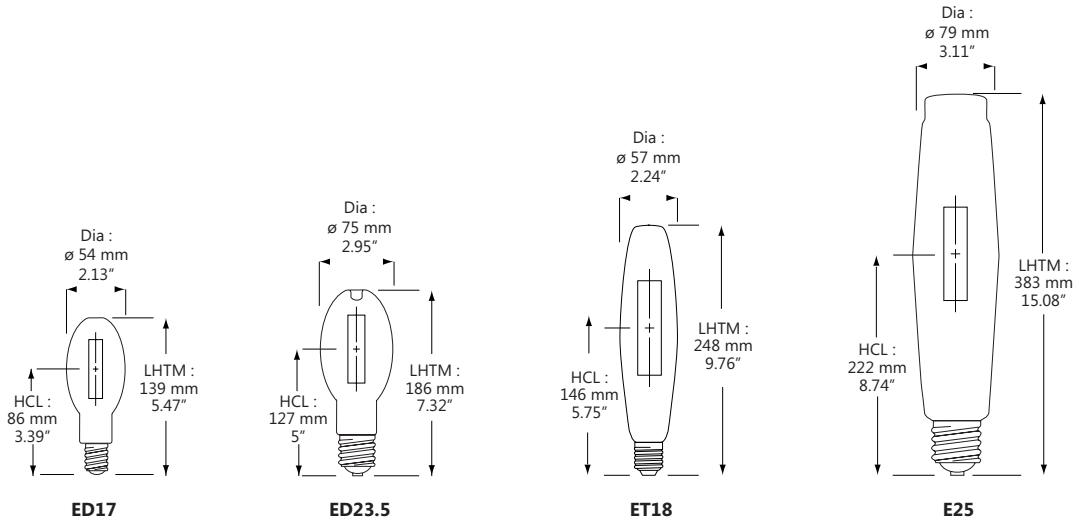

Sunlux® EN Sunlux®

- Disponibles avec culot moyen ou goliath dans un éventail de puissances
- Le culot nickelé ne se grippera pas dans la douille
- Le tube à arc est construit avec des matériaux de haute qualité (alumine polycristallin, soudure au verre fritté, électrodes)
- Les lampes Sunlux EN rencontrent toutes les exigences TCLP en termes de déchets non-dangereux de l'EPA (Environmental Protection Agency)
 - Sans plomb
 - Faible contenu de mercure

Applications

- Réseaux routiers
- Stationnements
- Industrie
- Entrepôt

Sunlux® EN Sunlux®

Code de commande	Description	Watts (W)	Forme	Culot	Code ANSI	Temp. de couleur (K)	IRC	Vie moyenne (h)	Lumens initiaux (lm)	Lumens moyens (lm)	Pos. de fonction.	Finition/ Couleur	Qté boîte
Sunlux													
62654	LU35/MED LT EYE	35	ED17	E26	S76	1 900	22	16 000	2 250	2 050	U	Claire	12
62657	LU50/MED LT EYE	50	ED17	E26	S68	1 900	22	24 000	4 000	3 600	U	Claire	12
62659	LU70/MED LT EYE	70	ED17	E26	S62	1 900	22	24 000	6 300	5 350	U	Claire	12
62648	LU100/MED LT EYE	100	ED17	E26	S54	2 100	22	24 000	9 500	8 000	U	Claire	12
62651	LU150/MED LT EYE	150	ED17	E26	S55	2 100	22	24 000	15 800	13 400	U	Claire	12
Sunlux EN													
62656	LU 50/EN LT EYE	50	ED23.5	E39	S68	1 900	22	24 000 +	4 000	3 600	U	Claire	12
62658	LU70/EN LT EYE	70	ED23.5	E39	S62	1 900	22	24 000 +	6 300	5 500	U	Claire	12
62646	LU100/EN LT EYE	100	ED23.5	E39	S54	1 900	22	24 000 +	9 500	8 000	U	Claire	12
62650	LU150/55/EN LT EYE	150	ED23.5	E39	S55	1 900	22	24 000 +	16 000	13 800	U	Claire	12
62652	LU200/EN LT EYE	200	ET18	E39	S66	2 100	22	24 000 +	22 000	19 800	U	Claire	12
62653	LU250/EN LT EYE	250	ET18	E39	S50	1 900	22	24 000 +	28 000	26 100	U	Claire	12
62655	LU400/EN LT EYE	400	ET18	E39	S51	1 900	22	24 000 +	50 000	45 000	U	Claire	12
62649	LU1000B/EN LT EYE	1 000	E25	E39	S52	2 100	25	24 000 +	140 000	126 000	U	Claire	6